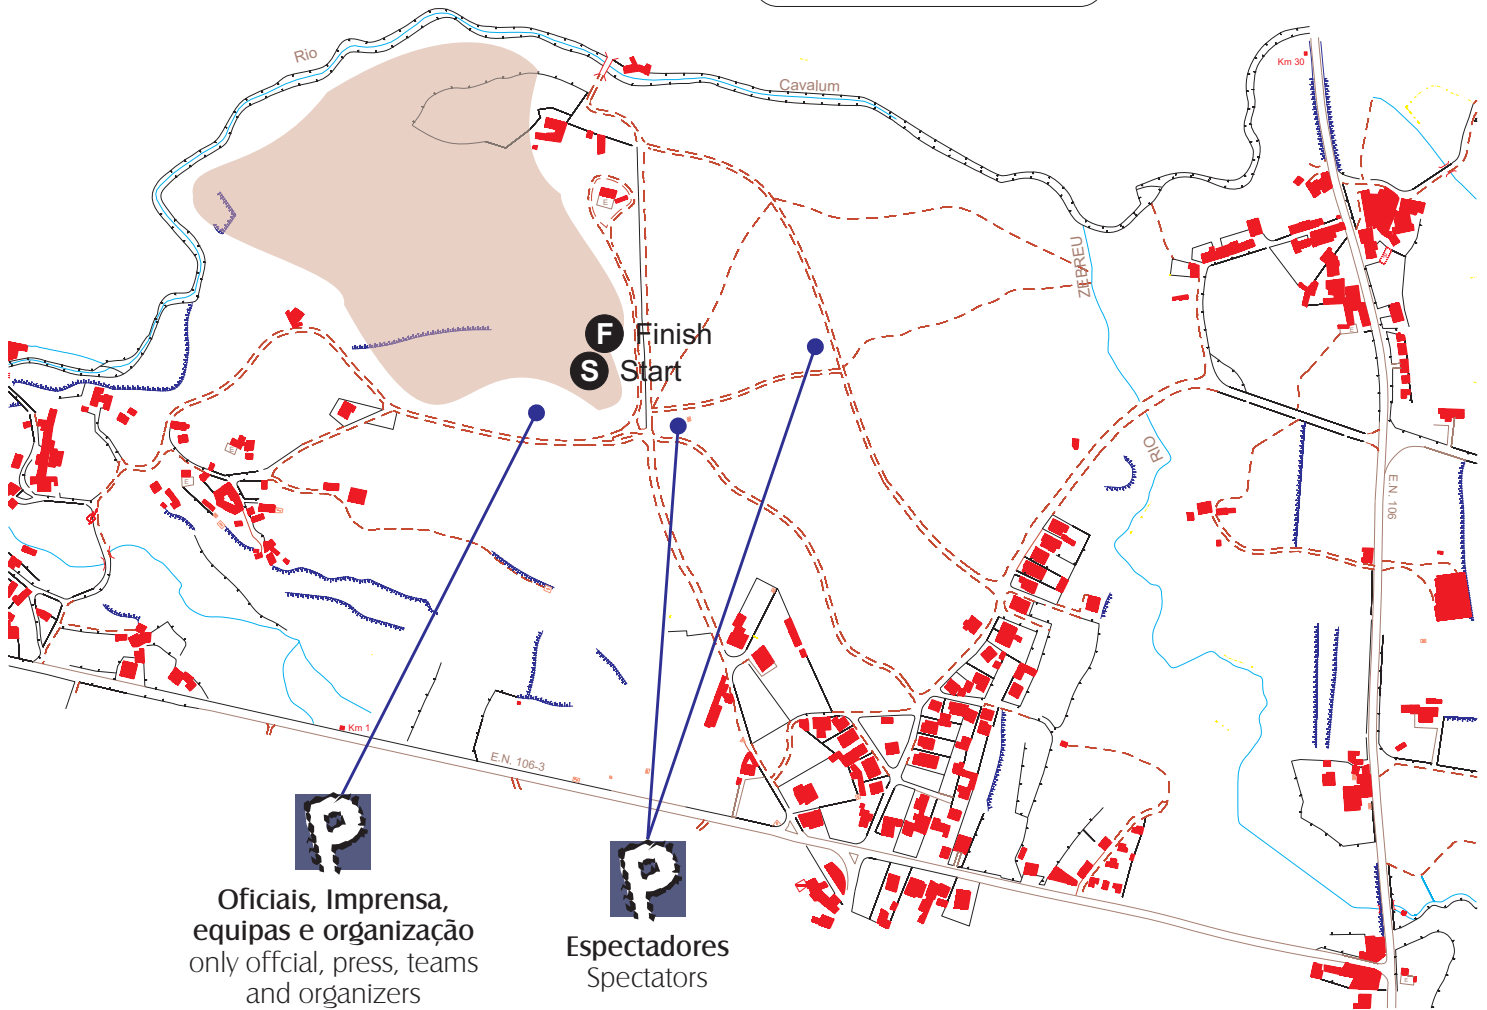

ACESSOS E HORARIO ACCESS AND TIME

ENDURO TEST

LOCALIZAÇÃO LOCATION

Quinta da Pena
Galegos
Penafiel

41° 10' 16" N 8° 18' 47" W

21/22 MARÇO MARCH

HORÁRIO TIME	10H15
	11H55
	13H35
	15H15

MAXXIS FIM ENDURO WORLD CHAMPIONSHIP

G.P. PORTUGAL

sentir  penafiel

2009

MOTOR CLUBE DO MARCO