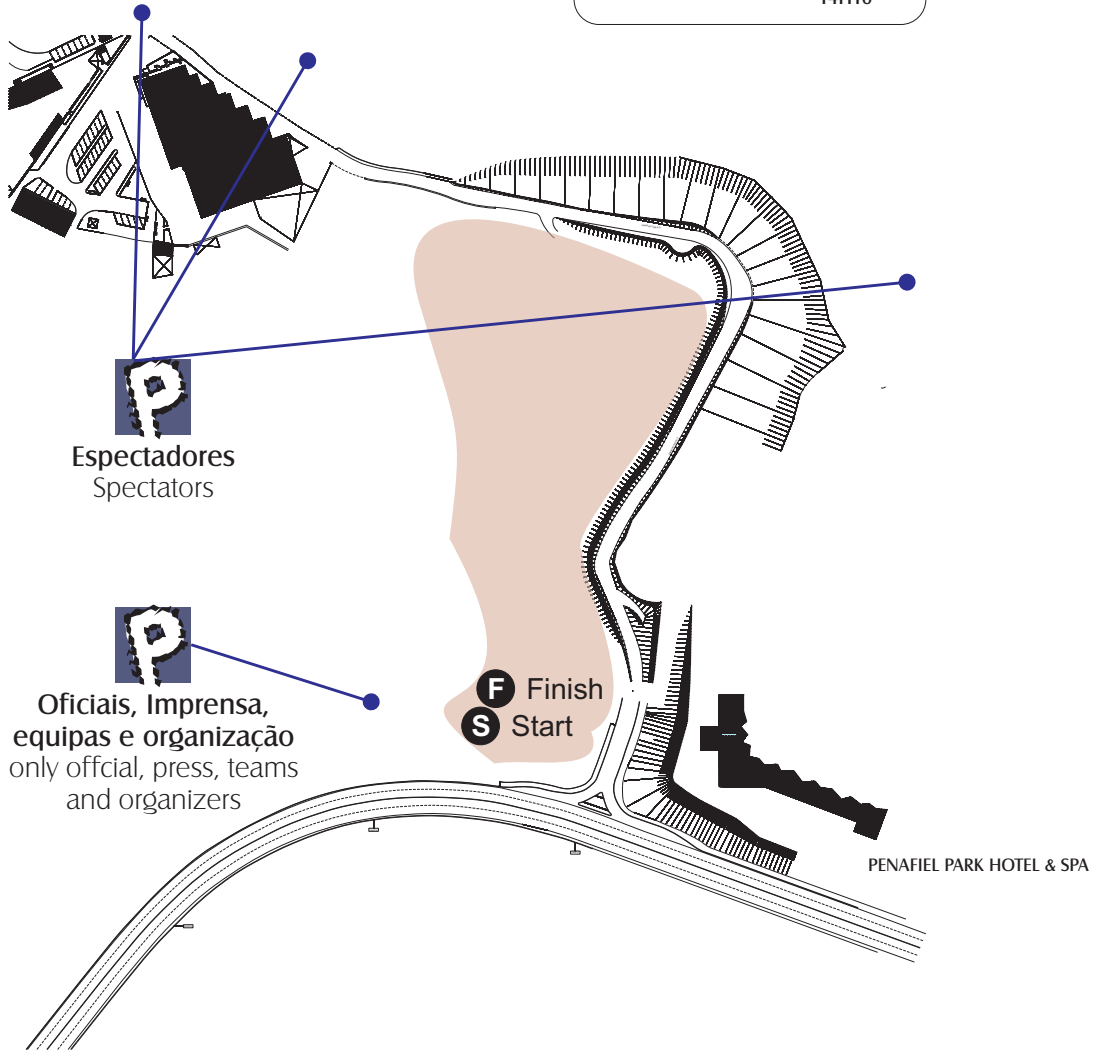

ACESSOS E HORARIO ACCESS AND TIME

EXTREME TEST

LOCALIZAÇÃO LOCATION

Circular Sul da Cidade
Milhundos
Penafiel

41°12'16" N 8°16'37" W

21/22 MARÇO MARCH

HORÁRIO TIME	
	09H10
	10H50
	12H30
	14H10

MAXXIS FIM ENDURO WORLD CHAMPIONSHIP

G.P. PORTUGAL

sentir  penafiel

2009

MOTOR CLUBE DO MARCO