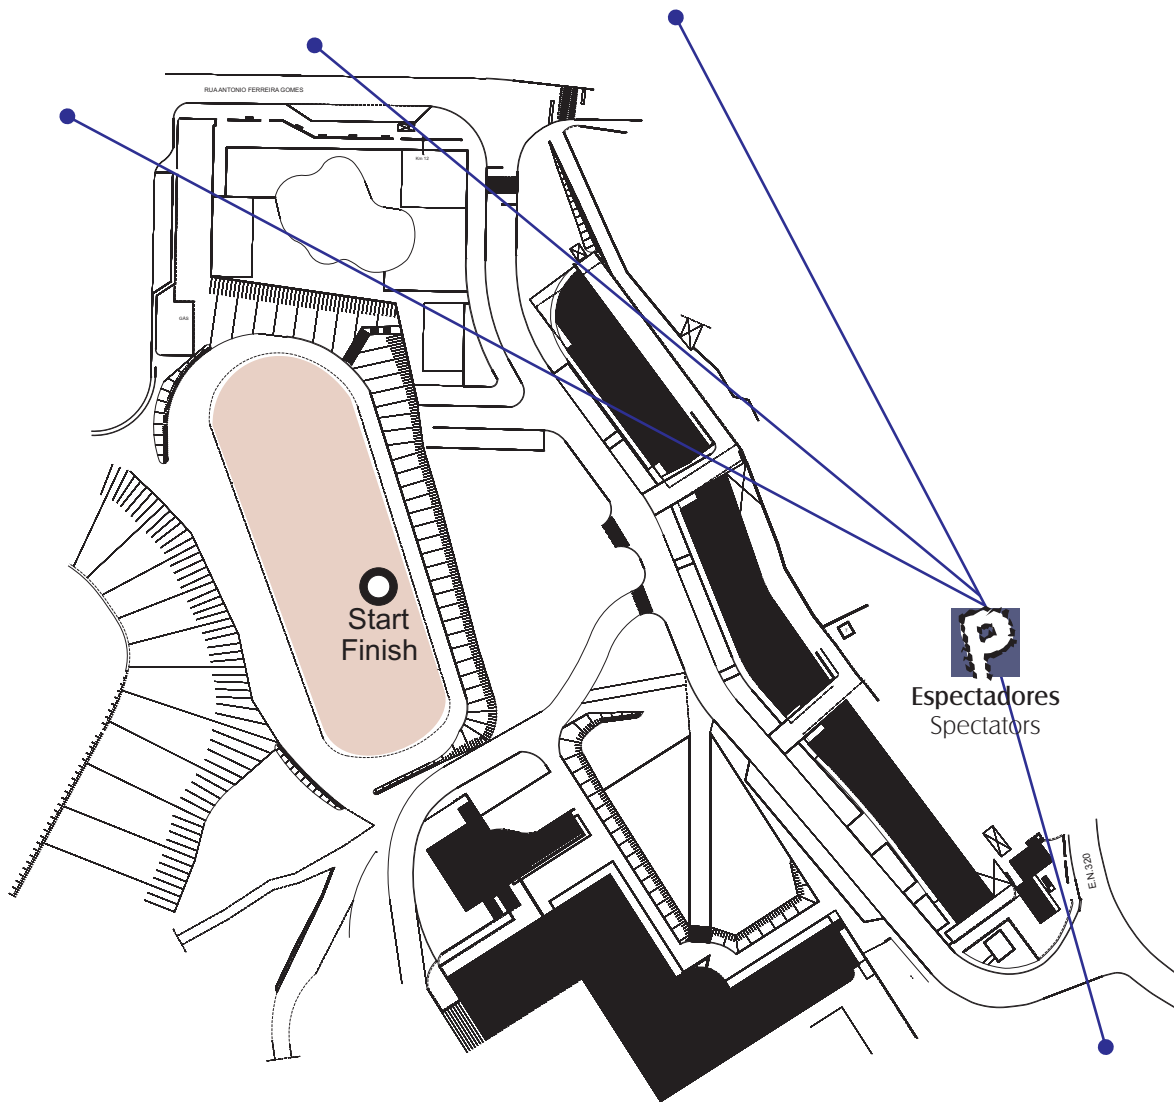

ACESSOS E HORARIO ACCESS AND TIME

SUPER TEST

LOCALIZAÇÃO LOCATION

Lages - Junto às Piscinas Municipais
Penafiel

41°12'23" N 8°16'31" W

20 MARÇO MARCH - Sexta - Friday

HORÁRIO TIME 19:00

MAXXIS FIM ENDURO WORLD CHAMPIONSHIP